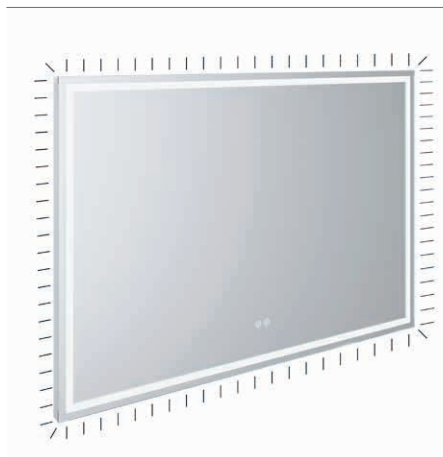

SPTT SPIEGEL

- Spiegel 4 mm inkl. LED Beleuchtung rundum und auf der Außenseite
- Touch-Schalter mit Dimmfunktion und Lichttemperatur Wechsel (2700-6000 K)
- optional mit Heizelement (Achtung: Antikondensation = Größe der Heizelementes)
- keine Aufbauleuchte möglich

Abmessungen: 700h x 35t

ARTIKEL	BESCHREIBUNG	PREISGRUPPE	
		1	2
SPTT 600	600 mm breit	687	
SPTT 600 V	600 mm breit inkl. Heizelement 300 x 400 mm	752	
SPTT 700	700 mm breit	702	
SPTT 700 V	700 mm breit inkl. Heizelement 400 x 400 mm	767	
SPTT 800	800 mm breit	737	
SPTT 800 V	800 mm breit inkl. Heizelement 500 x 400 mm	816	
SPTT 900	900 mm breit	762	
SPTT 900 V	900 mm breit inkl. Heizelement 600 x 400 mm	853	
SPTT 1000	1000 mm breit	781	
SPTT 1000 V	1000 mm breit inkl. Heizelement 700 x 400 mm	871	
SPTT 1200	1200 mm breit	826	
SPTT 1200 V	1200 mm breit inkl. Heizelement 900 x 400 mm	943	
SPTT 1400	1400 mm breit	886	
SPTT 1400 V	1400 mm breit inkl. Heizelement 1100 x 400 mm	1004